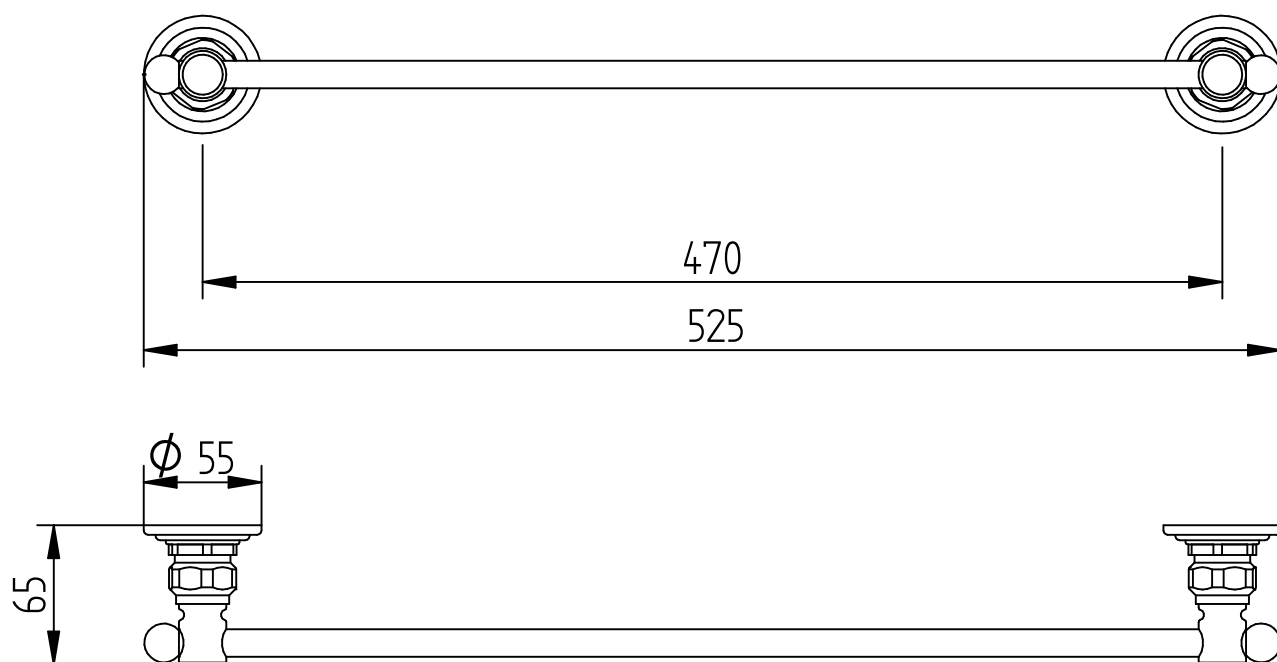

TOALLERO BARRAL SIMPLE BERNA

Medidas expresadas en mm.

ROBINET S.A.

DTO. DE DISEÑO

ROSETTI 3630 OLIVOS BS. AS. ■ ARGENTINA ■

TEL: (5411) 4794-1217

www.robinet.com.ar